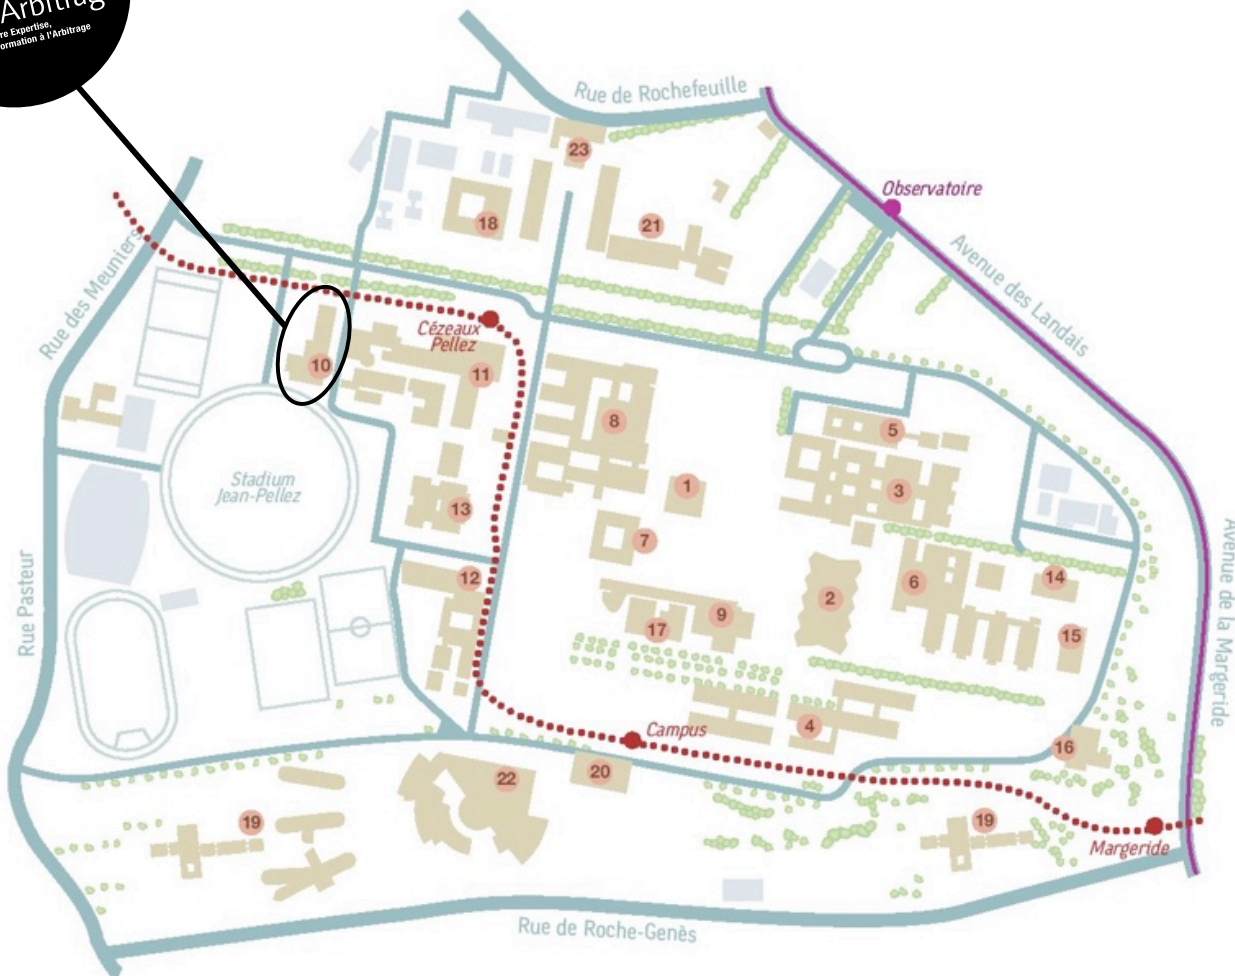

# PERF Arbitrage

UFR STAPS - Campus Universitaire des Cézeaux  
3 rue de la Chebarde - TSA 30104 - CS 60026  
63178 AUBIERE Cedex

- 1 - Administration Sciences
- 2 - Amphithéâtres Sciences
- 3 - 1er cycle Sciences - SCLV
- 4 - Biologie Végétale/Animale
- 5 - Biologie Végétale Recherche
- 6 - Chimie
- 7 - Mathématique
- 8 - Pôle Physique / OPGC
- 9 - BMIU Sciences
- 10 - STAPS
- 11 - Polytech'
- 12 - ISIMA
- 13 - Pôle commun CUST / ISIMA
- 14 - École de Chimie
- 15 - Pôle chimie
- 16 - CNEP
- 17 - Maison de la Vie Étudiante
- 18 - IUT Clermont I
- 19 - Résidence Étudiante
- 20 - Restaurant Universitaire
- 21 - CEMAGREF
- 22 - IFMA
- 23 - CIRI

- Bus - Ligne 13
- Arrêt de bus
- ⋯ Tram
- Arrêt de Tram

Plan du Campus des Cézeaux